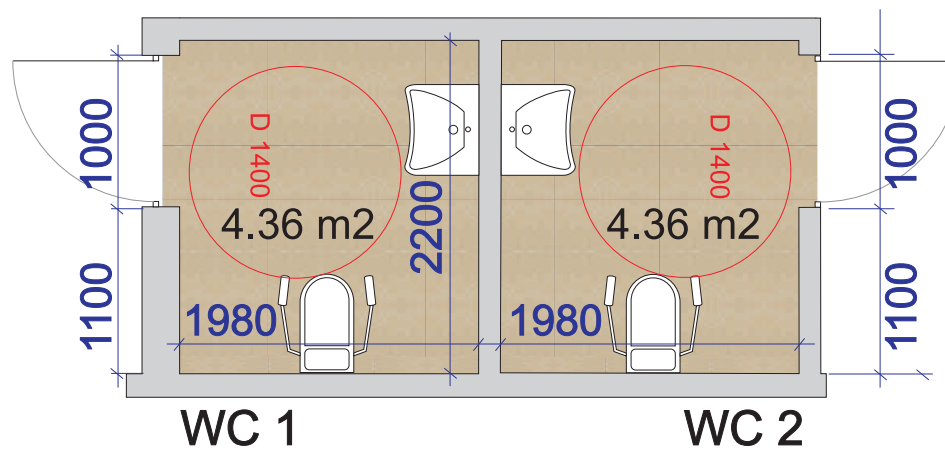

Grīdas flīzes sanmezgliem AMB  
Cementina Beige 358 x 358 mm

AMB flīžu saolons

WC 2