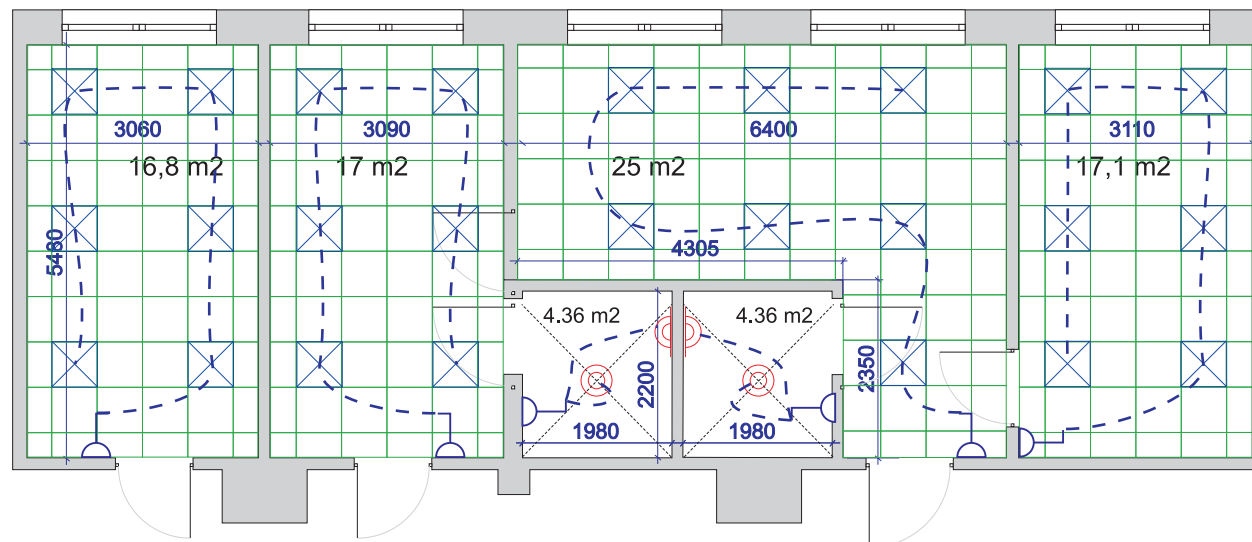

Grīdas flīzes sanmezgliem AMB  
Cementina Beige 358 x 358 mm

AMB flīžu saolons

WC 2

# VAIVARU REHABILITĀCIJAS CENTRA 1.STĀVS. DIENAS STACIONĀRS.

**Griestu apdares materiāli - griestu plāksnes. M 1:100.**

**Pieņemtie apzīmējumi:**

Piekārtie modulgriesti AMF Feinstratos vai analigs. 600x600 mm.  
Kopējā platība 72,4 m<sup>2</sup>