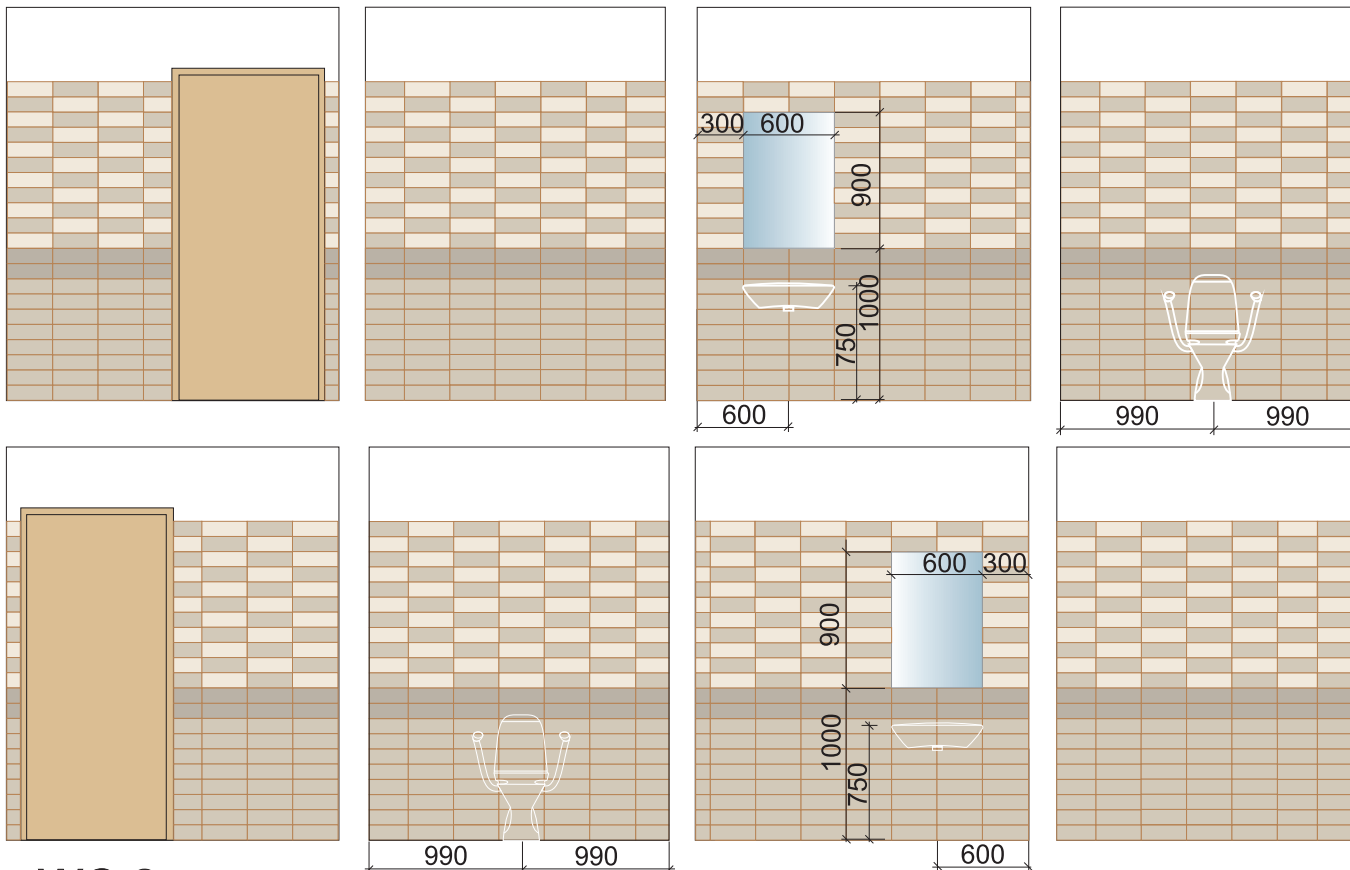

Sarlon acoustic vinyl FORBO  
15dB 432713 *Peanut*

Sienas krāsas tonis BECKER  
NSC S 1002-Y (7.lpp.)

2.variants

# VAIVARU REHABILITĀCIJAS CENTRA 1.STĀVS. DIENAS STACIONĀRS.

Sanmezglu sienu **FLĪŽU** notinumi.

M 1:50